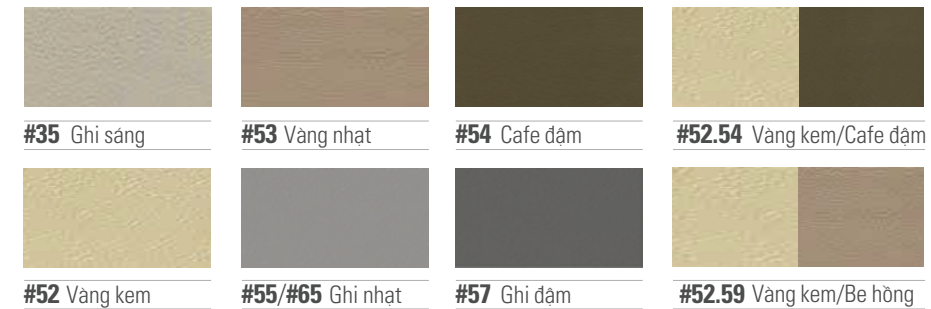

MÀU SẮC LỰA CHỌN CỬA CUỐN KHE THOÁNG