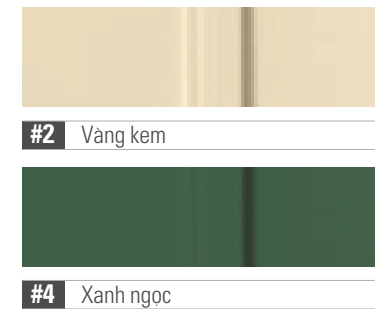

CỬA CUỐN TẮM LIỀN