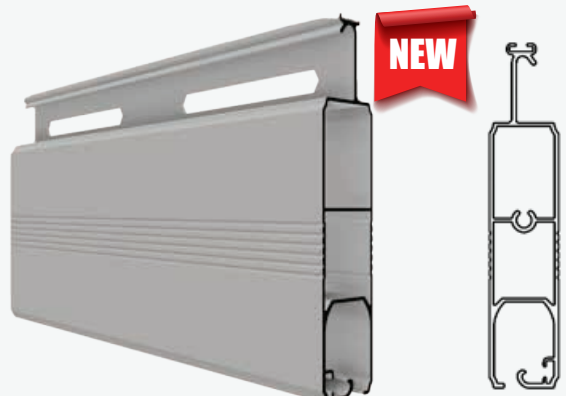

CỬA CUỐN STARDOOR 2023

KINH TẾ - HIỆU QUẢ

BỀN BỈ

Thân cửa bằng nhôm 6063T5 cứng cáp, bền bỉ

KINH TẾ

Thiết kế tối ưu, đồng bộ giúp tiết kiệm chi phí, kinh tế cho gia đình

AN TOÀN

Tích hợp các thiết bị an ninh, cảnh báo đột nhập

ÊM ÁI

Gioăng giảm chấn 2 chiều, giúp cửa vận hành êm ái, bền bỉ.

CỬA CUỐN STARDOOR ECO

STD08e

Vật liệu thân cửa	Nhôm 6063T5
Độ dày	0.9-1.1mm ± 8%
Kích thước tối thiểu	2.5x2.8m
Kích thước tối đa	4.5x5.0m
Loại sơn	Sơn tĩnh điện ngoài trời cao cấp
Màu sắc	(#65) Ghi nhạt, (#52) Vàng kem

Đơn giá: **2.040.000đ/m²**

*Đơn giá bao gồm: thân cửa, trục, ray U75NS

CỬA CUỐN STARDOOR ECO

STD10e

Vật liệu thân cửa	Nhôm 6063T5
Độ dày	1.1-1.3mm ± 8%
Kích thước tối thiểu	2.5x2.8m
Kích thước tối đa	5.0x5.5m
Loại sơn	Sơn tĩnh điện ngoài trời cao cấp
Màu sắc	(#65) Ghi nhạt, (#52) Vàng kem