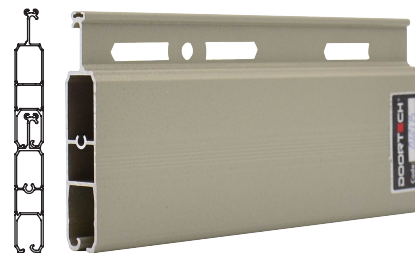

CỬA KHE THOÁNG DOORTECH D08s

Đơn giá: 2.130.000 đồng/m²

- **Vật liệu thân cửa:** Nhôm 6063 T5
- **Độ dày thân cửa:** 0.8 – 0.9mm
- **Màu sắc thân cửa:** Màu Ghi (#35)
- **KT tối đa (Hpb x Wpb):** 5.0m x 5.0m

CỬA KHE THOÁNG DOORTECH D10

Đơn giá: 2.240.000 đồng/m²

- **Vật liệu thân cửa:** Nhôm 6063 T5
- **Độ dày thân cửa:** 1.0 – 1.1mm
- **Màu sắc thân cửa:** Ghi xanh (#36)
- **KT tối đa (Hpb x Wpb):** 5.5m x 5.5m