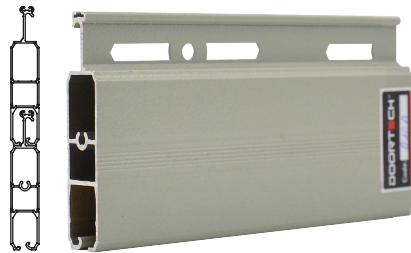

CỬA KHE THOÁNG DOORTECH D08s

Đơn giá: 2.130.000 đồng/m²

- **Vật liệu thân cửa:** Nhôm 6063 T5
- **Độ dày thân cửa:** 0.8 – 0.9mm
- **Màu sắc thân cửa:** Màu Ghi (#35)
- **KT tối đa (Hpb x Wpb):** 5.0m x 5.0m

CỬA KHE THOÁNG DOORTECH D10

Đơn giá: 2.240.000 đồng/m²

- **Vật liệu thân cửa:** Nhôm 6063 T5
- **Độ dày thân cửa:** 1.0 – 1.1mm
- **Màu sắc thân cửa:** Ghi xanh (#36)
- **KT tối đa (Hpb x Wpb):** 5.5m x 5.5m